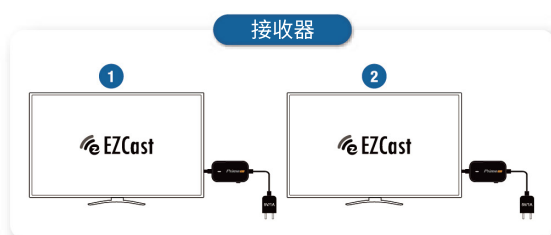

遠距離傳輸

遠距離無線投放

使用此無線投影傳輸器體驗遠距離傳輸，可投放超過50公尺以上的距離且無延遲。

隨插即投

簡單插入使用的設備，享受立即播放的樂趣，無需做任何設定。

垂直播放模式

輕按接收器的按鈕即可轉換到垂直模式，多重視野選擇。

輕鬆設定

無須安裝任何應用程式，也不須連結WIFI，即可投影。

螢幕鏡像/延伸

可鏡像您的內容或將工作空間輕鬆延伸到另一個螢幕，處理多工任務像個專業人士。

強大的兼容性

效率最佳化的用熱門且通用的設備來觀看商務會議、研討會。

連接方式

規格

產品	接收器	發射器
型號	EZCast Pocket Prime Receiver R-1x2	EZCast Pocket Prime Transmitter H-1
網路	WIFI 5GHz	
輸入介面	HDMI	
最高解析度	1920x 1080p	
功能	螢幕鏡像、延伸	
支援作業系統	Android, Windows, macOS, ChromeOS	
電源	DC 5V1A	