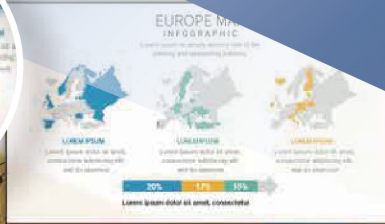

1Tx to 2Rx Display